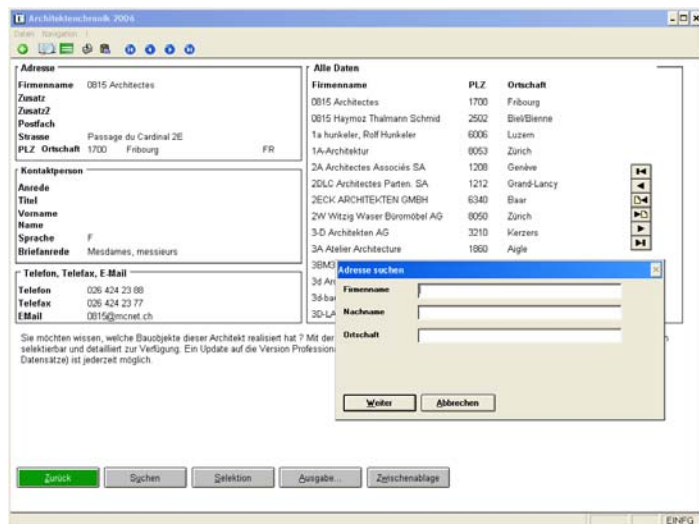

Architektenchronik 2006

Datenstand: 1. Juli 2006

Ideal für Ihr nächstes Mailing oder Einladung an die Swissbau.

Light-Version

Über 19'000 Architektenadressen. Basierend auf über 100'000 Bauobjekten aus den letzten 3 Jahren.

- inkl. Kontaktpersonen (48%)
- inkl. Telefon (96%)
- inkl. Telefax (63%)

Funktionen:

- Suche nach Adressen
- Selektierbar nach Ort und Kanton
- Exportierbar als Steuerdatei für Word für Windows oder CSV Datei für Microsoft Excel
- Maximal 500 Adressen können pro Selektion exportiert werden.

Funktionen:

- Suche nach Adressen
- Selektierbar nach Ort und Kanton
- Exportierbar als Steuerdatei für Word für Windows oder CSV Datei für Microsoft Excel
- Maximal 1000 Adressen können pro Selektion exportiert werden.